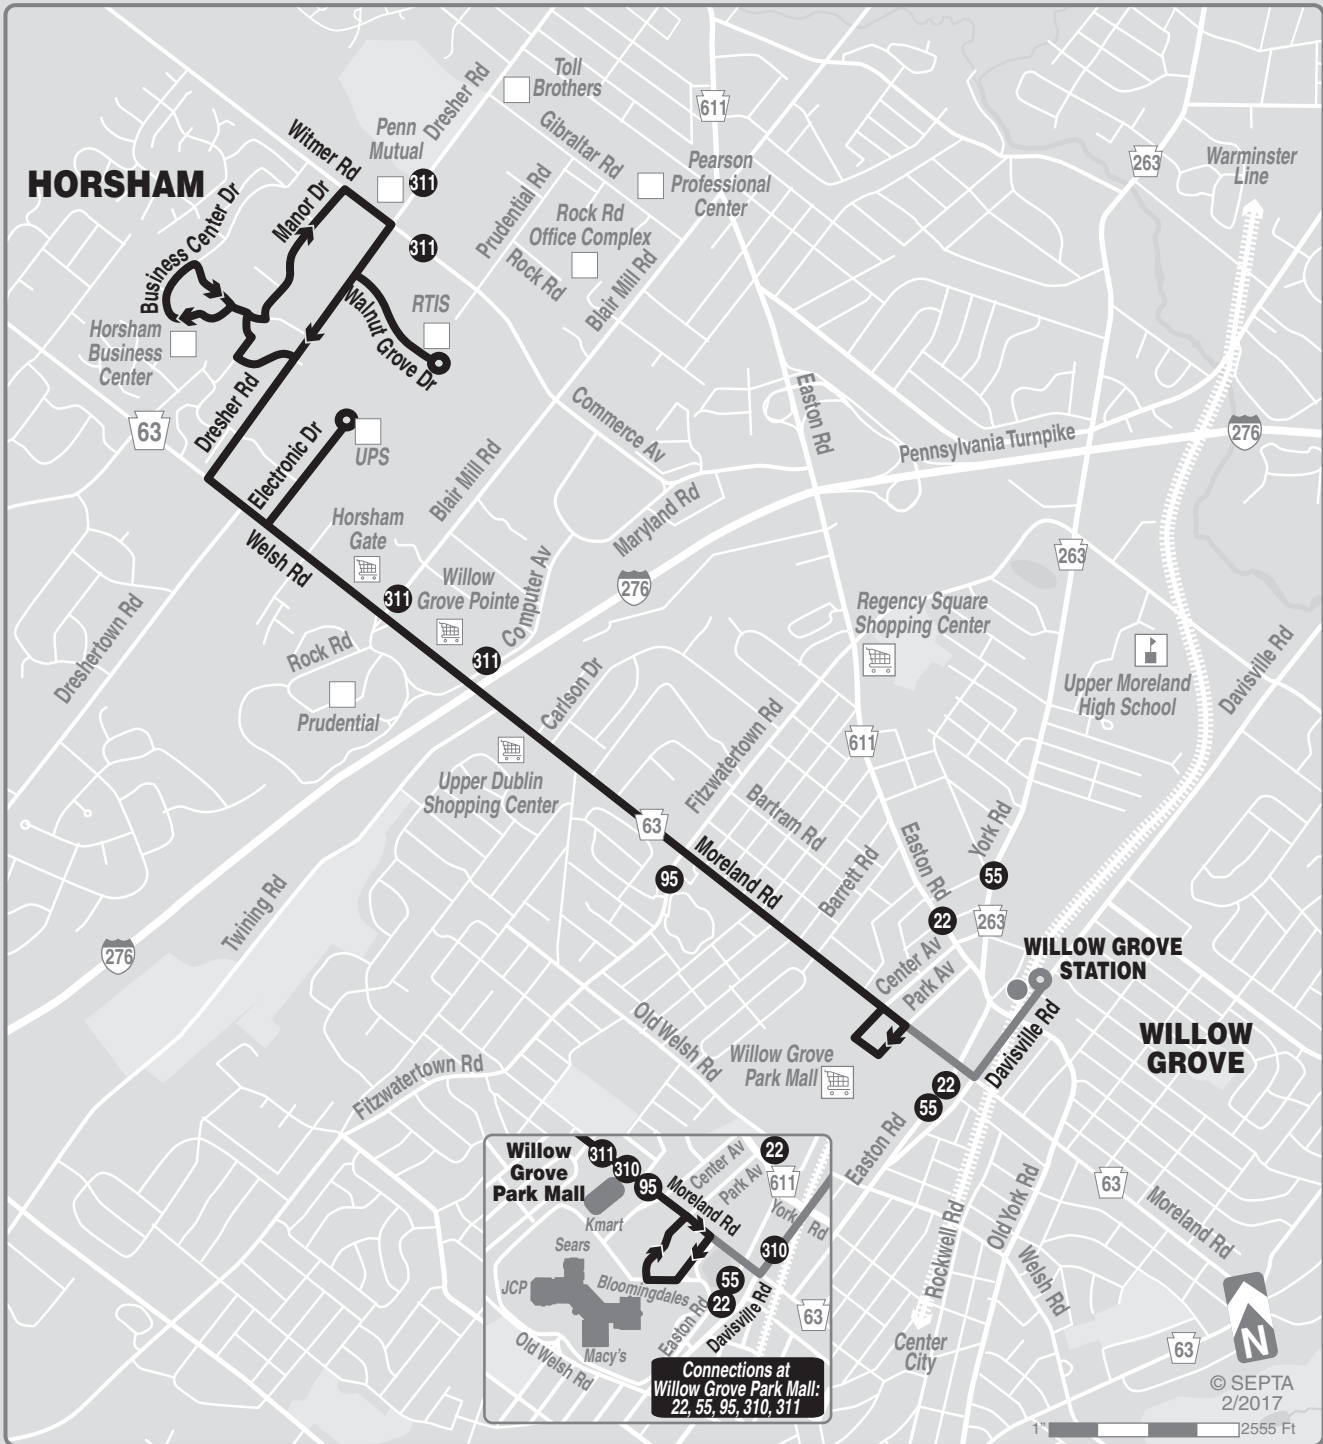

310

Effective February 27, 2017

Horsham Breeze Red

Serving Willow Grove

Customer Service 215-580-7800
TDD/TTY 215-580-7853
www.septa.org

NEW on this Route...
New Routing

HORSHAM

WILLOW GROVE STATION

WILLOW GROVE

Willow Grove Park Mall

311, 310, 95, 22, 55, 611, 63

Kmart, Sears, JCP, Bloomingdales, Macy's

Connections at Willow Grove Park Mall:
 22, 55, 95, 310, 311

© SEPTA 2/2017
 1" = 2555 Ft

MONDAYS THROUGH FRIDAYS								
Willow Grove Station	Breeze leaves Willow Grove Park Mall	UPS	Horsham Business Center	Walnut Grove Dr	Welsh Rd & Computer Rd	Willow Grove Park Mall	Moreland Rd & Park Av	Willow Grove Station
AM SERVICE								
--	5:45	5:52	5:56	6:00	6:06	6:12	--	--
--	6:15	6:22	6:26	6:30	6:36	6:42	--	--
--	6:45	6:54	6:58	7:03	7:09	7:16	--	--
--	7:15	7:24	7:28	7:33	7:39	7:46	--	--
--	7:45	7:54	7:59	8:04	8:10	8:17	--	--
8:00	8:06	8:16	8:21	8:26	8:32	8:39	--	--
--	8:30	8:41	8:46	8:51	8:57	9:04	--	--
--	8:58	9:09	9:13	9:18	9:24	9:31	--	--
--	9:39	9:48	9:52	9:57	10:03	10:10	--	--
--	10:00	10:09	10:13	10:18	10:24	10:31	--	--
--	10:41	10:50	10:54	10:59	11:05	11:12	--	--
--	11:17	11:26	11:30	11:35	11:41	11:48	--	--
PM SERVICE								
--	12:00	12:09	12:13	12:18	12:24	12:31	--	--
--	12:20	12:29	12:33	12:38	12:44	12:51	--	--
--	12:40	12:49	12:53	12:58	1:04	1:11	--	--
--	1:10	1:19	1:23	1:28	1:34	1:41	--	--
--	1:55	2:04	2:08	2:13	2:19	2:26	--	--
--	2:50	2:59	3:03	3:08	3:14	3:21	--	--
--	3:26	3:35	3:39	3:44	3:50	3:57	--	--
--	3:55	4:05	4:09	4:14	4:20	4:27	--	--
--	4:27	4:37	4:41	4:46	4:52	4:59	--	--
--	4:51	5:00	5:04	5:09	5:15	--	5:21	5:27
--	5:15	5:25	5:29	5:34	5:40	5:47	--	--
5:37	5:43	5:53	5:58	6:03	6:09	6:16	--	--
--	6:00	6:10	6:14	6:19	6:25	6:32	--	--
--	6:25	6:35	6:39	6:44	6:50	6:57	--	--
--	7:20	7:30	7:34	7:38	7:44	7:50	--	--
--	9:00	9:08	9:12	9:16	9:22	9:28	--	--
--	10:21	10:29	--	--	--	10:39	--	--
--	10:42	10:50	--	--	--	11:00	--	--